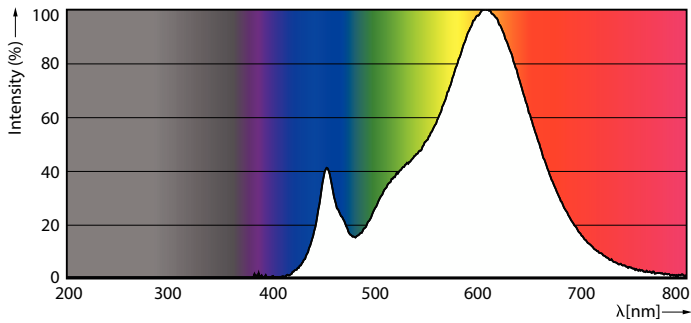

CorePro LEDbulb - Plastic

Fotometrische gegevens

Spectral Power Distribution Colour - CorePro LEDbulb ND 13-100W A60 E27 827