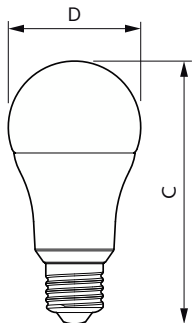

CorePro LEDbulb - Plastic

Spanning (nom.)	220-240 V
Operationele temperatuur	
T-behuizing maximaal (nom.)	95 °C
Dimbaarheid en regelsystemen	
Dimbaar	Nee
Eigenschappen behuizing en afmetingen	
Lampafwerking	Mat
Lampmateriaal	Kunststof
Lampvorm	A60
Nettogewicht (per stuk)	0,045 kg
Keurmerken en classificaties	
Energie-efficiëntieklasse	E
Energieverbruik kWh/1.000 uur	13 kWh
EPREL-registratienummer	397615
CE-markering	Ja
Conform EU RoHS-richtlijn	Ja
EyeComfort	Ja
Flikkerwaarde (PstLM)	1

Maatschets

Product	D	C
CorePro LEDbulb ND 13-100W A60 E27 827	60 mm	120 mm

Fotometrische gegevens

Light Distribution Diagram - CorePro LEDbulb ND 13-100W A60 E27 827

General uniform lighting - CorePro LEDbulb ND 13-100W A60 E27 827