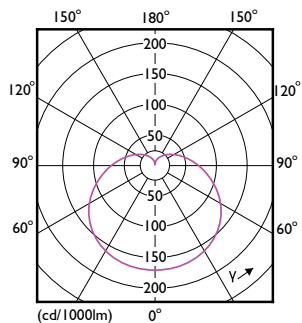

Kleurconsistentie	<6
Kleurweergave-index (CRI)	80
LLMF bij einde nominale levensduur (nom.)	70 %
Photobiological safety according to EN 62471	RG0
Bedrijfs- en elektrische gegevens	
Ingangsfrequentie	50 to 60 Hz
Ingangsfrequentie	50 tot 60 Hz
Energieverbruik	13 W
Lampstroom (nom.)	105 mA
Overeenkomstig vermogen	100 W
Opstarttijd (nom.)	0,5 s
Opwarmtijd tot 60% licht	0.5 s
Arbeidsfactor	0.54

CorePro LEDbulb - Plastic

Spanning (nom.)	220-240 V
Operationele temperatuur	
T-behuizing maximaal (nom.)	95 °C
Dimbaarheid en regelsystemen	
Dimbaar	Nee
Eigenschappen behuizing en afmetingen	
Lampafwerking	Mat
Lampmateriaal	Kunststof
Lampvorm	A60
Nettogewicht (per stuk)	0,045 kg
Keurmerken en classificaties	
Energie-efficiëntieklasse	E
Energieverbruik kWh/1.000 uur	13 kWh
EPREL-registratienummer	397615
CE-markering	Ja
Conform EU RoHS-richtlijn	Ja
EyeComfort	Ja
Flikkerwaarde (PstLM)	1

Stroboscoopeffectwaarde (SVM)	0,4
Bereik omgevingstemperatuur	-20 °C t/m 45 °C

Toepassingsomstandigheden	
kan dit worden gebruikt in gesloten armaturen	No

Productgegevens	
Productnaam voor bestelling	CorePro LEDbulb ND 13-100W A60 E27 827
Volledige productnaam	CorePro LEDbulb ND 13-100W A60 E27 827
Full EOC	872016916901200
Bestelcode	8720169169012
Materiaalnr. (12NC)	929002306808
Lokale code	8720169169012
Numerator - Aantal per pak	1
EAN/UPC - product/behuizing	8720169169012
Numerator - Dozen per buitendoos	10
EAN/UPC - Case	8720169169029

Maatschets

Product	D	C
CorePro LEDbulb ND 13-100W A60 E27 827	60 mm	120 mm

Fotometrische gegevens

Light Distribution Diagram - CorePro LEDbulb ND 13-100W A60 E27 827

General uniform lighting - CorePro LEDbulb ND 13-100W A60 E27 827